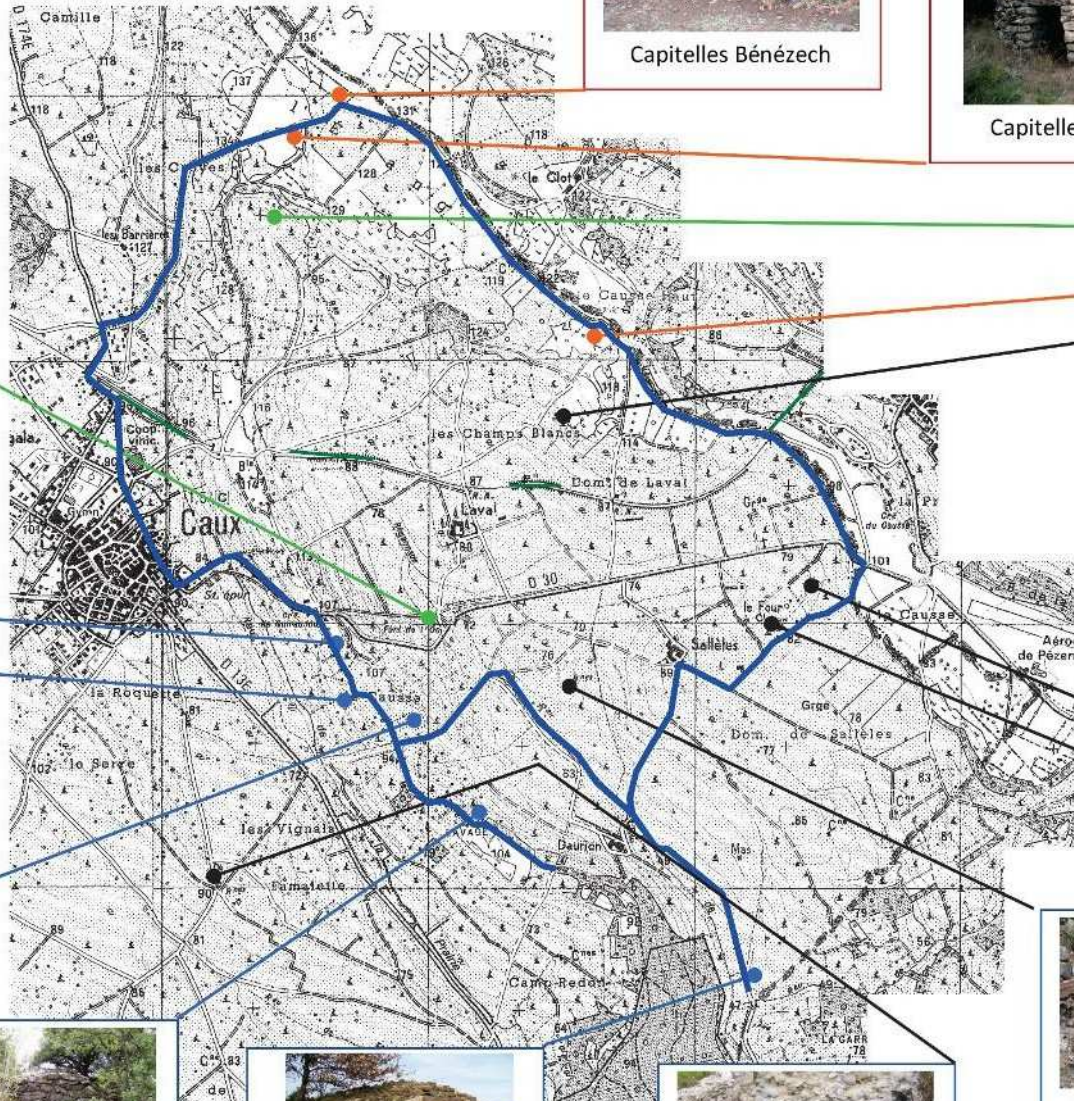

Capitelle, puits et fours à chaux circuit 1

Capitelles Bénézech

Capitelle Mascon

Puits Serrano

Puits Font de l'oum

Capitelle Bories (neuve)

Capitelle André Barthe

Capitelle Garcia

Capitelle Laussel

l'abri d'Anette

Four à chaux (Maro)

Four à chaux (champs blancs)

Capitelle Rouquier

Four à chaux (Sallèles)

Four à chaux (en ruine)

Four à chaux (Sallèles)