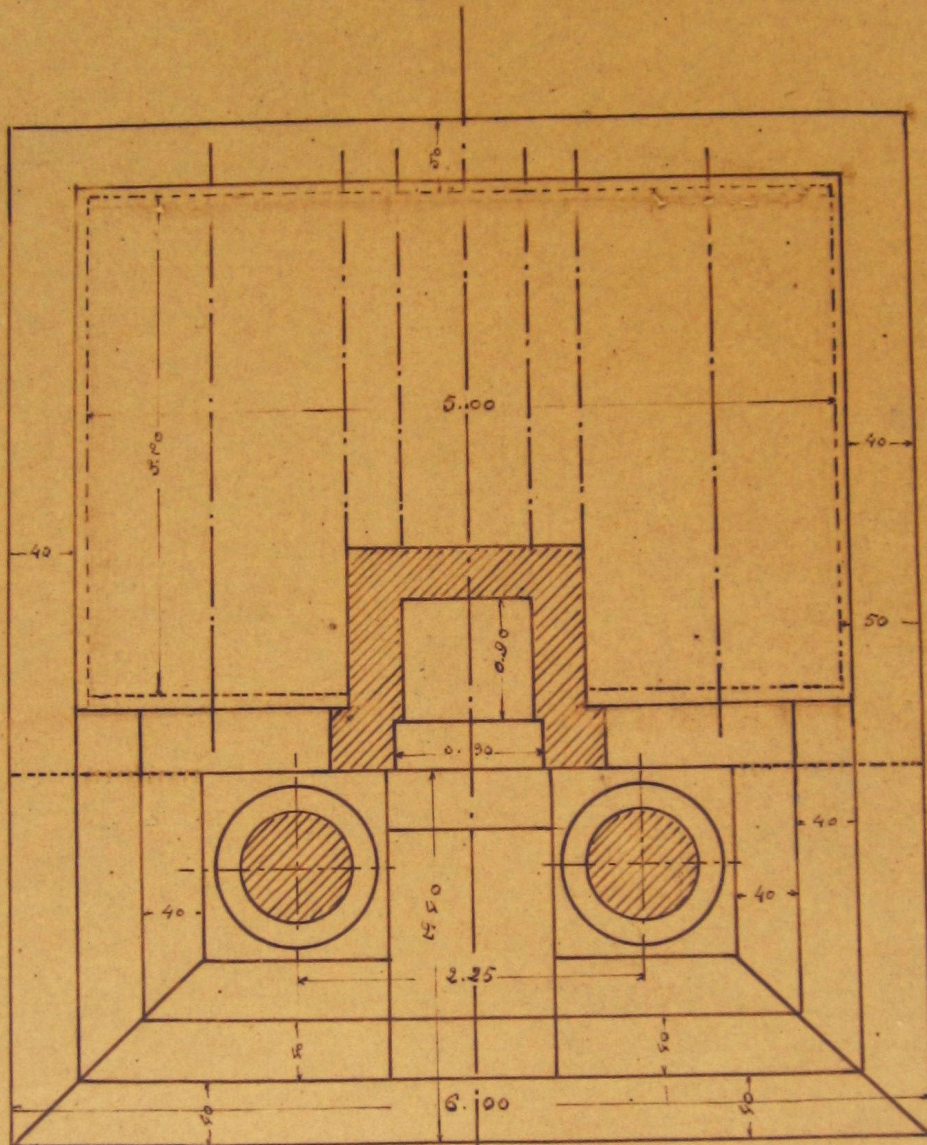

COMMUNE DE CAUX.

Monument aux Morts

de la Grande Guerre...

PLAN D'ENSEMBLE..

Echelle de 0.02 par m.

Dressé par l'architecte Diplômé
par le Gouvernement, soussigné.
Béziers, le 27 Janv. 1922.

[Signature]